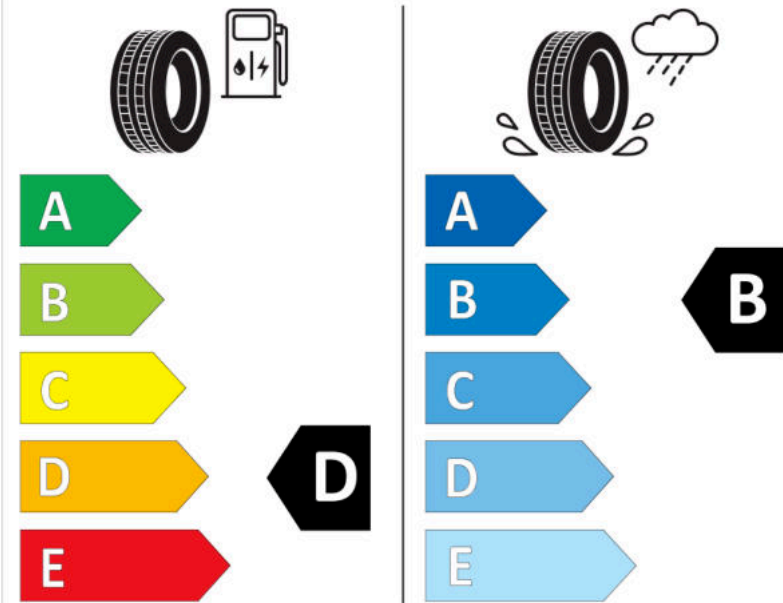

Δελτίο Πληροφοριών Προϊόντος

ΚΑΝΟΝΙΣΜΟΣ (ΕΕ) 2020/740

Μάρκα	MICHELIN
Εμπορική ονομασία	PILOT SUPER SPORT *
Αναγνωριστικό μοντέλου	617008
Διάσταση	245/35ZR18
Δείκτης ικανότητας φόρτωσης	92
Σύμβολο κατηγορίας ταχύτητας	Y
Κατηγορία ως προς την εξοικονόμηση καυσίμου	D
Κατηγορία ως προς την πρόσφυση του ελαστικού σε υγρό οδόστρωμα	B
Κατηγορία εξωτερικού θορύβου κύλισης	B
Τιμή εξωτερικού θορύβου κύλισης	71 dB
Ελαστικό για χρήση σε συνθήκες έντονης χιονόπτωσης	Όχι
Ελαστικό πρόσφυσης στον πάγο	Όχι
Ημερομηνία έναρξης παραγωγής	10/11
Ημερομηνία λήξης παραγωγής	
Κατηγορία Φορτίου	XL
Επιπλέον πληροφορίες	245/35 ZR18 92Y EXTRA LOAD TL PILOT SUPER SPORT * MI

ENERG

MICHELIN

617008

245/35ZR18 92 Y

C1