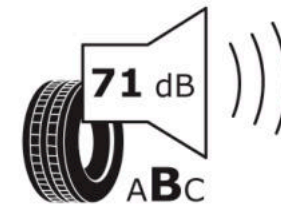

Δελτίο Πληροφοριών Προϊόντος

ΚΑΝΟΝΙΣΜΟΣ (ΕΕ) 2020/740

Μάρκα	MICHELIN
Εμπορική ονομασία	PILOT SUPER SPORT *
Αναγνωριστικό μοντέλου	617008
Διάσταση	245/35ZR18
Δείκτης ικανότητας φόρτωσης	92
Σύμβολο κατηγορίας ταχύτητας	Y
Κατηγορία ως προς την εξοικονόμηση καυσίμου	D
Κατηγορία ως προς την πρόσφυση του ελαστικού σε υγρό οδόστρωμα	B
Κατηγορία εξωτερικού θορύβου κύλισης	B
Τιμή εξωτερικού θορύβου κύλισης	71 dB
Ελαστικό για χρήση σε συνθήκες έντονης χιονόπτωσης	Όχι
Ελαστικό πρόσφυσης στον πάγο	Όχι
Ημερομηνία έναρξης παραγωγής	10/11
Ημερομηνία λήξης παραγωγής	
Κατηγορία Φορτίου	XL
Επιπλέον πληροφορίες	245/35 ZR18 92Y EXTRA LOAD TL PILOT SUPER SPORT * MI

ENERG

MICHELIN

617008

245/35ZR18 92 Y

C1

2020/740